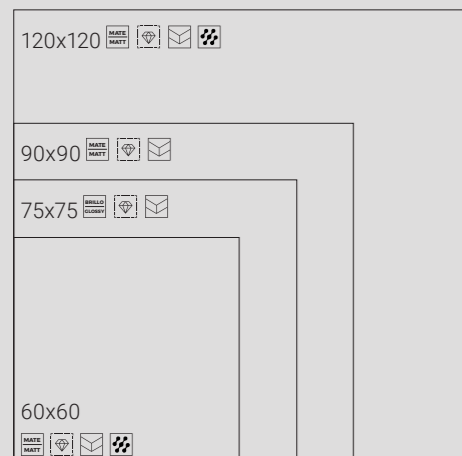

Calacatta — Porcelux

Calacatta

Calacatta Bianco 60x60
Calacatta Bianco 60x120

Calacatta Blanco

Malla Calacatta Blanco
30x30 (5x5)

Malla Hex Calacatta Blanco
32,5x22,5

Malla Tris Calacatta Blanco
30x30 (5,7x5,7x5,7)

Piezas complementarias
Complementary Tiles / Pièces Complémentaires

Formatos / Formats

| Formato | Pz/cj | Pz/pl | M²/cj | M²/pl | Cj/pl | Kg/cj | Kg/Total |
|------------|-------|-------|-------|-------|-------|-------|----------|
| 30x60 (C) | 6 | 288 | 1,08 | 51,84 | 48 | 22,00 | 1076 |
| 45x90 | 3 | 132 | 1,21 | 53,24 | 44 | 28,70 | 1282,8 |
| 60x60 | 4 | 120 | 1,44 | 43,2 | 30 | 30,00 | 920 |
| 60x120 | 2 | 64 | 1,44 | 46,08 | 32 | 34,50 | 1129 |
| 75x150 | 1 | 40 | 1,13 | 45,2 | 40 | 28,00 | 1184 |
| 75x75 | 3 | 90 | 1,69 | 50,7 | 30 | 41,20 | 1256 |
| 90x90 | 2 | 54 | 1,62 | 43,74 | 27 | 40,00 | 1110 |
| 120x120 | 1 | 36 | 1,44 | 51,84 | 36 | 38,40 | 1422,4 |
| MALLA HEX | 9 | 432 | 0,65 | 31,2 | 48 | 13,50 | 668 |
| MALLA TRIS | 7 | 336 | 0,63 | 30,24 | 48 | 15,40 | 759,2 |
| MALLA (5) | 11 | 462 | 1,00 | 42 | 42 | 23,00 | 986 |

Porcelux 30x60 / 45x90 / 60x60 / 60x120 / 75x150 / 75x75 / 90x90 / 120x120
11.81"x23.62" / 17.72"x35.43" / 23.62"x23.62" / 23.62"x47.24" /
29.53"x59.06" / 29.53"x29.53" / 35.43"x35.43" / 7.24"x47.24"